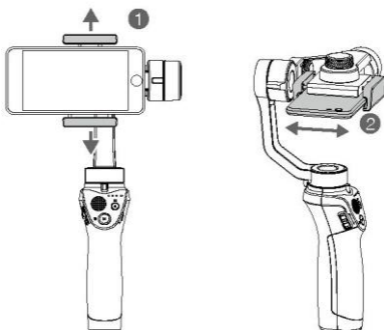

3. Montáž a vyváženie mobilného telefónu

Ubezpečte sa, že telefón montujete a vyvažujete len vtedy, keď je zariadenie Osmo Mobile 2 vypnuté.

- Montáž mobilného telefónu horizontálne

Vložte mobilný telefón do držiaka mobilného telefónu a zároveň potiahnite držiak. Odporúčame držať mobilný telefón v blízkosti pravej strany.

Nastavte polohu držiaka mobilného telefónu. Os sklopenia je vyvážená vtedy, ak sa telefón po uvoľnení nepohne.