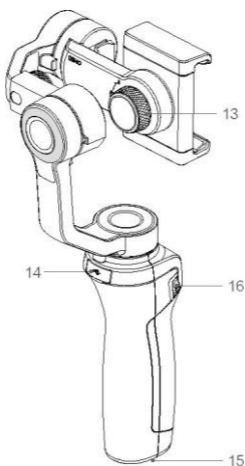

# Osmo Mobile 2

OSMO™ Mobile 2 je stabilizátor kamery, ktorý mení váš mobilný telefón na kameru s inteligentným pohybom prostredníctvom jej stabilizovania počas pohybu.

Mobilný telefón je možné namontovať na zariadenie Osmo Mobile 2 horizontálne alebo vertikálne. Používanie je jednoduché a zariadenie disponuje napríklad funkciami ActiveTrack (Aktívne sledovanie), Timelapse (Časozber) a Pano (Pano), ktoré sú dostupné prostredníctvom aplikácie DJI GO (DJI IŠŤ).

- |                                      |  |
|--------------------------------------|--|
| 1. Držiak mobilného telefónu         | 7. LED indikátor stavu systému               |
| 2. Natáčací motor                    | 8. Indikátory úrovne nabitia batérie         |
| 3. Pákový ovládač                    | 9. Sklopný motor                             |
| 4. Tlačidlo na zapnutie/výber režimu | 10. Nastaviteľné rameno                      |
| 5. Vstup na nabíjanie (mikro USB)    | 11. Otočné tlačidlo na nastavenie vyrovnania |
| 6. Spúšť/Tlačidlo nahrávania         | 12. Motor otáčania                           |

※ Neobsahuje mobilný telefón.

- 13. Zámok držiaka
- 14. Vstup USB
- 15. Vstup 1/4"-20 UNC
- 16. Nastavenie priblíženia