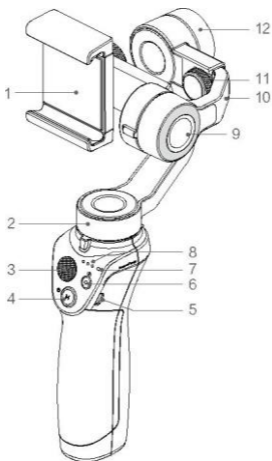

- |                                      |  |
|--------------------------------------|--|
| 1. Držiak mobilného telefónu         | 7. LED indikátor stavu systému               |
| 2. Natáčací motor                    | 8. Indikátory úrovne nabitia batérie         |
| 3. Pákový ovládač                    | 9. Sklopný motor                             |
| 4. Tlačidlo na zapnutie/výber režimu | 10. Nastaviteľné rameno                      |
| 5. Vstup na nabíjanie (mikro USB)    | 11. Otočné tlačidlo na nastavenie vyrovnania |
| 6. Spúšť/Tlačidlo nahrávania         | 12. Motor otáčania                           |