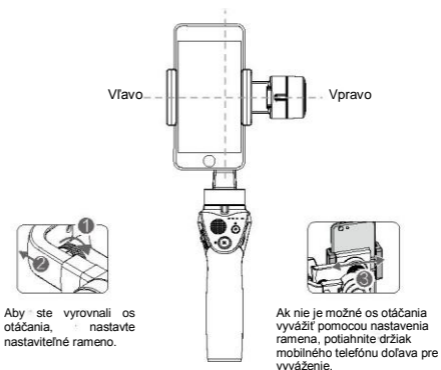

### 3. Montáž a vyváženie mobilného telefónu

Ubezpečte sa, že telefón montujete a vyvažujete len vtedy, keď je zariadenie Osmo Mobile 2 vypnuté.

- Montáž mobilného telefónu horizontálne

Vložte mobilný telefón do držiaka mobilného telefónu a zároveň potiahnite držiak. Odporúčame držať mobilný telefón v blízkosti pravej strany.

Nastavte polohu držiaka mobilného telefónu. Os sklopenia je vyvážená vtedy, ak sa telefón po uvoľnení nepohne.

Os otáčania je vyvážená vtedy, ak mobilný telefón ostane po uvoľnení vyvážený.

- Montáž mobilného telefónu vertikálne

Pre vykonanie montáže mobilného telefónu vertikálne uvoľnite zámok držača a otočte držiak mobilného telefónu o 90 stupňov, aby ste namontovali a vyvážili mobilný telefón.

Držte zariadenie Osmo Mobile 2 horizontálne a potom poťahujte mobilným telefónom až dovtedy, kým po uvoľnení neostane mobilný telefón v stabilnej polohe.

Os otáčania je vyvážená vtedy, ak mobilný telefón ostane po uvoľnení vyvážený.

Pre použitím sa ubezpečte, že systém je vyvážený a otočný gombík na nastavenie vyváženia a zámok držíaka sú utiahnuté.