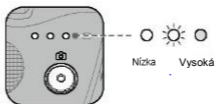

Keď je zariadenie Osmo mobile 2 vypnuté, stlačte tlačidlo na zapnutie/výber režimu raz a skontrolujte úroveň nabitia batérie. Stlačte a podržte stlačené tlačidlo 1,5 sekundy pre zapnutie/vypnutie.