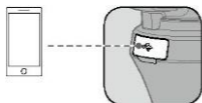

4 \* Testovanie maximálneho času činnosti bolo vykonané s vyrovnaným a stabilným stabilizátorom kamery. Táto hodnota slúži len na referenčné účely.

Vstup USB zariadenia Osmo Mobile 2 dokáže nabíjať mobilné telefóny.