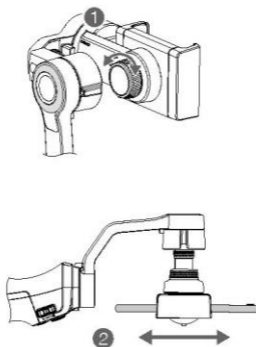

Nastavte polohu držiaka mobilného telefónu. Os sklopenia je vyvážená vtedy, ak sa telefón po uvoľnení nepohne.

Os otáčania je vyvážená vtedy, ak mobilný telefón ostane po uvoľnení vyvážený.

- Montáž mobilného telefónu vertikálne

Pre vykonanie montáže mobilného telefónu vertikálne uvoľnite zámok držača a otočte držiak mobilného telefónu o 90 stupňov, aby ste namontovali a vyvážili mobilný telefón.

Držte zariadenie Osmo Mobile 2 horizontálne a potom poťahujte mobilným telefónom až dovtedy, kým po uvoľnení neostane mobilný telefón v stabilnej polohe.